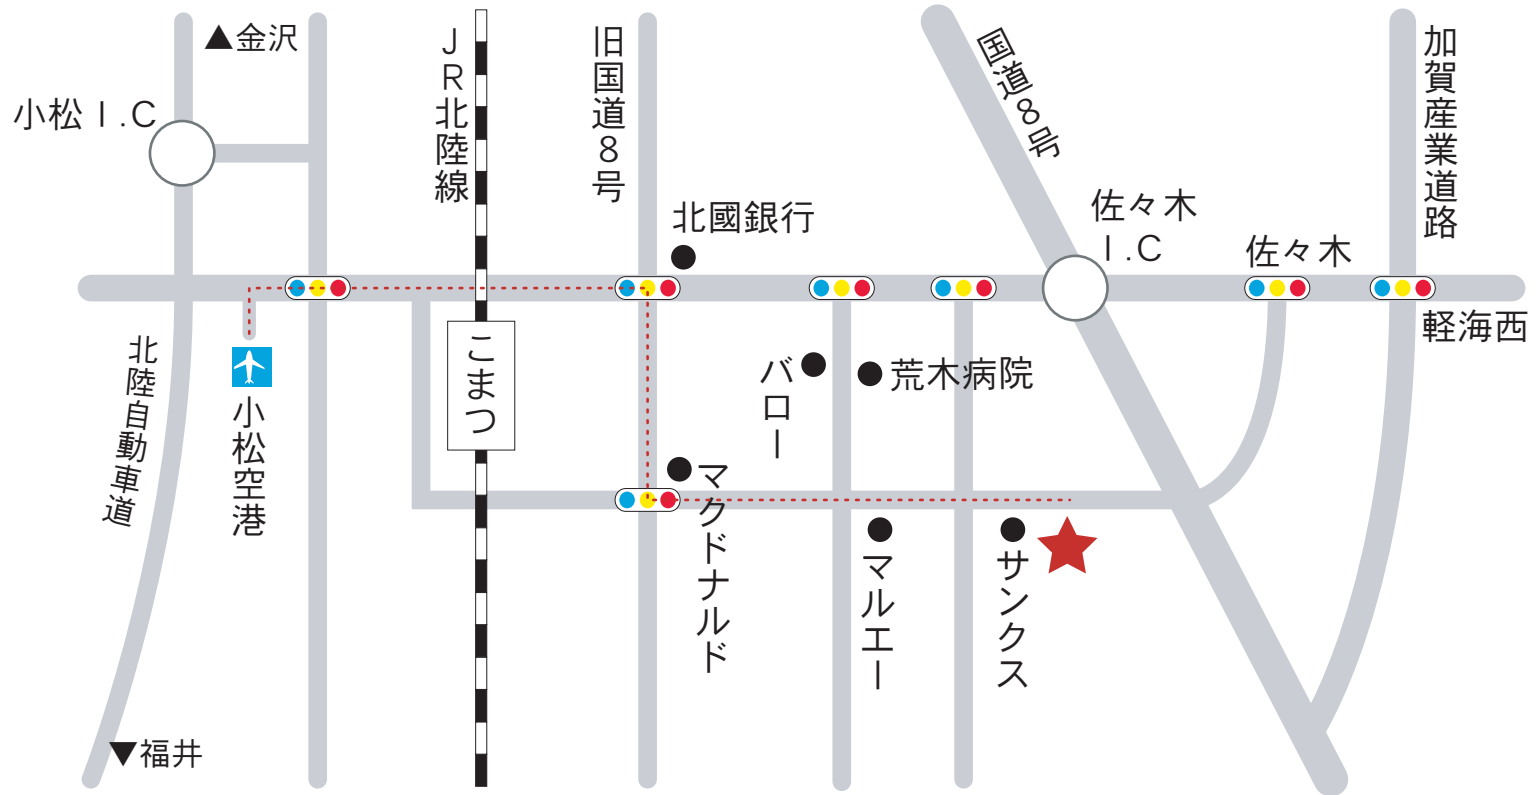

Access Map

<アクセス>

JR小松駅より車で8分
小松空港より車で15分
小松I.Cより車で15分

犬服工房 (有限会社イープラン)

〒923-0832 石川県小松市若杉町1丁目64番
TEL:0761-21-1161 FAX:0761-21-5454